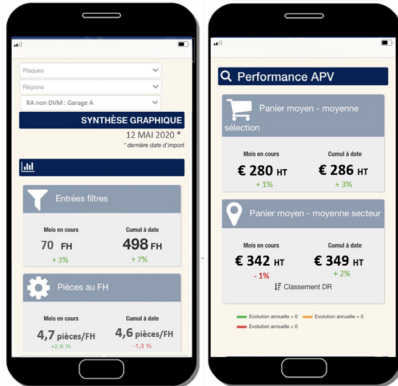

Le Socle BI de pilotage de la performance

En 1 clic, accédez aux indicateurs clé de performance locale pour le développement du Business

Nous définissons ensemble, avec le soutien de nos équipes, professionnels du métier et hommes et femmes de terrain, les outils d'animation du Business à mettre en main des équipes locales. Notre objectif : mettre en place des solutions d'animation simples, efficaces et pérennes.

- Solutions sur mesure
- Mise en place des interfaces pour une remontée automatique des données
- Consultation des indicateurs clé sur Smartphone
- Gestion multi langues
- Gestion de la montée en charge et de la volumétrie

Des modules à la carte

Des modules pour animer efficacement vos réseaux autour des objectifs Business et de la vente additionnelle

Planning

Vous souhaitez accompagner l'animation du business par des packs d'intervention terrain. Avec notre solution de planning, digitalisez l'ensemble des flux, de la planification au plan d'action.

Primes

Vous souhaitez animer des familles de produits ou des services ? Le module Primes permet une animation simple et transverse du Business local, et un suivi de performance en 1 clic.

Audit

Vous souhaitez accompagner le pilotage du business par des audits de processus métier ? Nous vous proposons des modules simples et intuitifs pour auditer les processus clé en quelques clics.