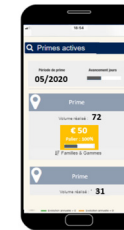

Le Socle BI de pilotage de la performance

En 1 clic, accédez aux indicateurs clé de performance locale pour le développement du Business

Nous définissons ensemble, avec le soutien de nos équipes, professionnels du métier et hommes et femmes de terrain, les outils d'animation du Business à mettre en main des équipes locales. Notre objectif : mettre en place des solutions d'animation simples, efficaces et pérennes.

- Solutions sur mesure
- Mise en place des interfaces pour une remontée automatique des données
- Consultation des indicateurs clé sur Smartphone
- Gestion multi langues
- Gestion de la montée en charge et de la volumétrie

Des modules à la carte

Des modules pour animer efficacement vos réseaux autour des objectifs Business et de la vente additionnelle

Planning

Vous souhaitez accompagner l'animation du business par des packs d'intervention terrain. Avec notre solution de planning, digitalisez l'ensemble des flux, de la planification au plan d'action.

Primes

Vous souhaitez animer des familles de produits ou des services ? Le module Primes permet une animation simple et transverse du Business local, et un suivi de performance en 1 clic.

Audit

Vous souhaitez accompagner le pilotage du business par des audits de processus métier ? Nous vous proposons des modules simples et intuitifs pour auditer les processus clé en quelques clics.

➤ NOS RÉFÉRENCES